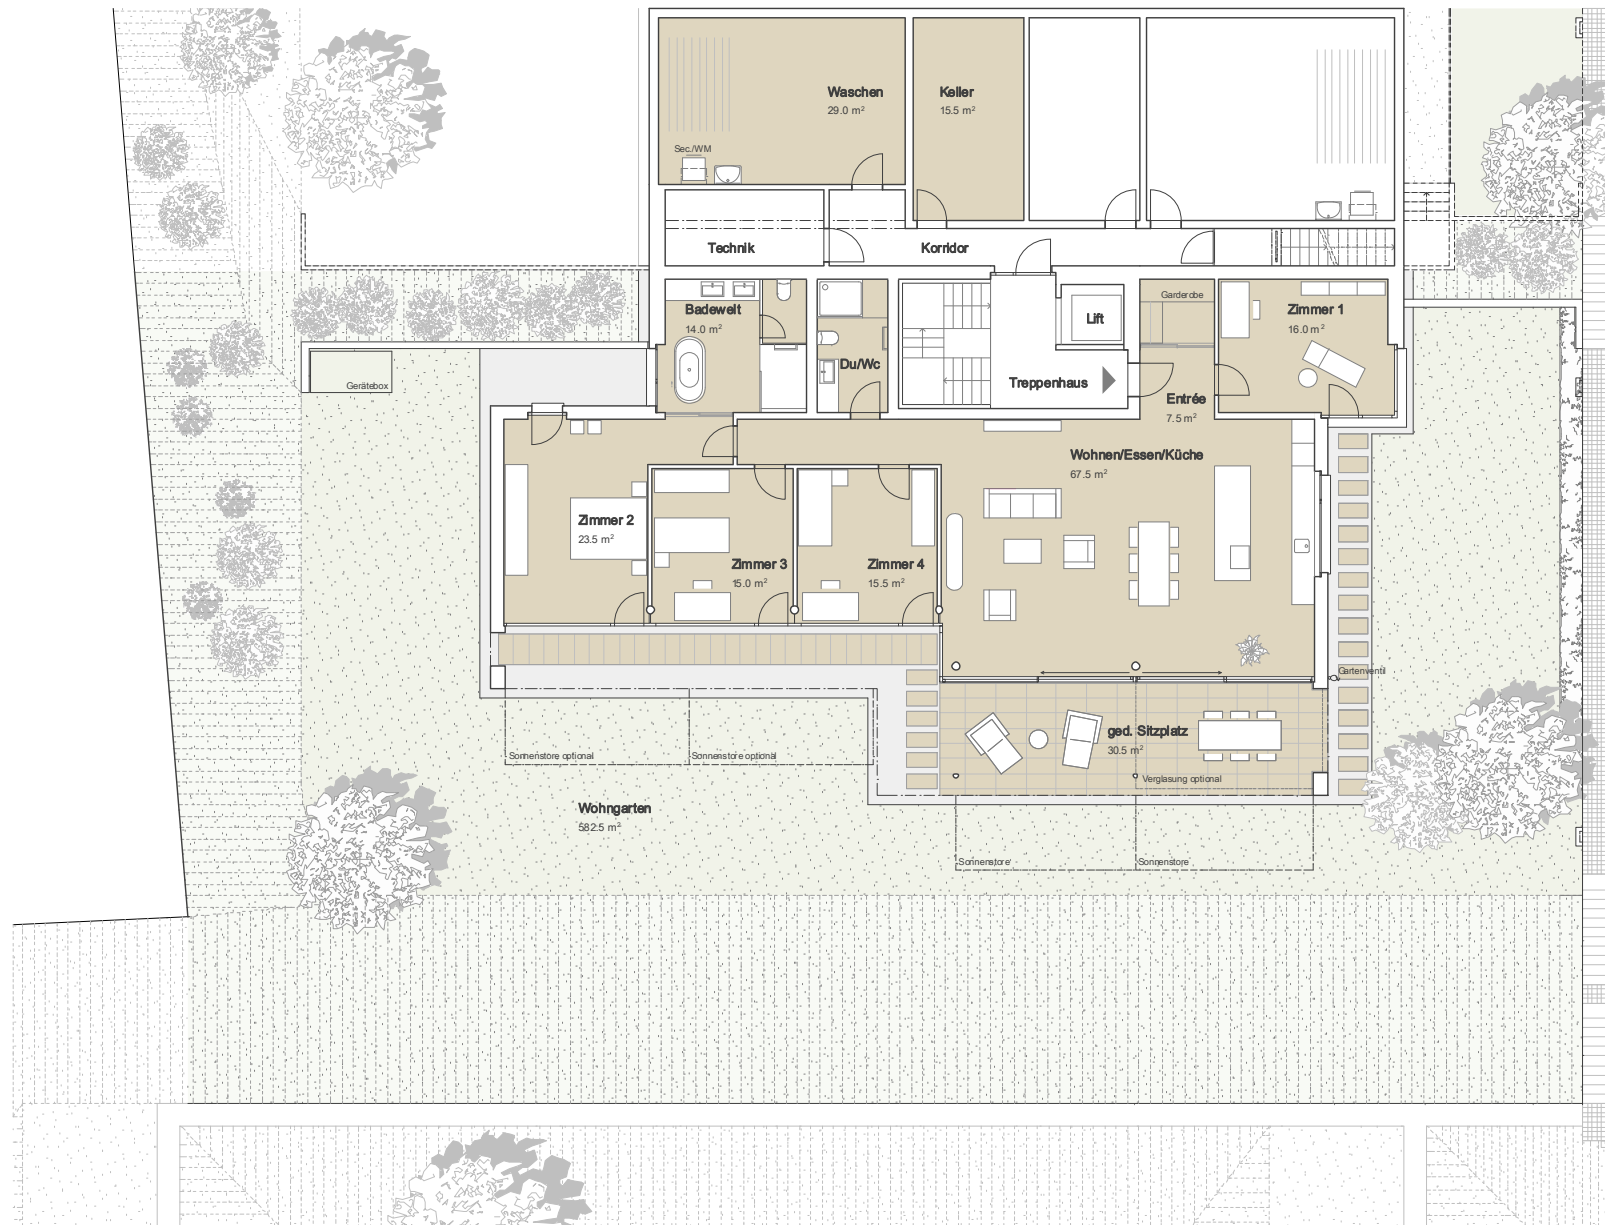

Panoramahaus 11 "Eiger" mit Garten

NR. 488 / V DAT. 16.12.11 GR. A3 GEZ. om REV. REV. REV.

5 1/2 Zimmer

Bruttowohnfläche	194.7 m ²
ged. Sitzplatz	30.5 m ²
Wohngarten	582.5 m ²
Umgebung	21.5 m ²
Nebenträume (Waschen / Keller)	44.5 m ²
Doppelgarage	36.0 m ²
Vorplatz	5.0 m ²

Fläche total 914.7 m²

Panoramahaus 11 "Eiger" mit Garten Wohngarten

NR. 488 / V DAT. 16.12.11 GR. A3 GEZ. om REV. REV. REV.

5 1/2 Zimmer

Bruttowohnfläche	194.7 m2
ged. Sitzplatz	30.5 m2
Wohngarten	582.5 m2
Umgebung	21.5 m2
Nebenträume (Waschen / Keller)	44.5 m2
Doppelgarage	36.0 m2
Vorplatz	5.0 m2

Fläche total 914.7 m2

Panoramahaus 11 "Eiger" mit Garten / Doppelgarage

NR. 488 / V DAT. 16.12.11 GR. A3 GEZ. om REV. REV. REV.