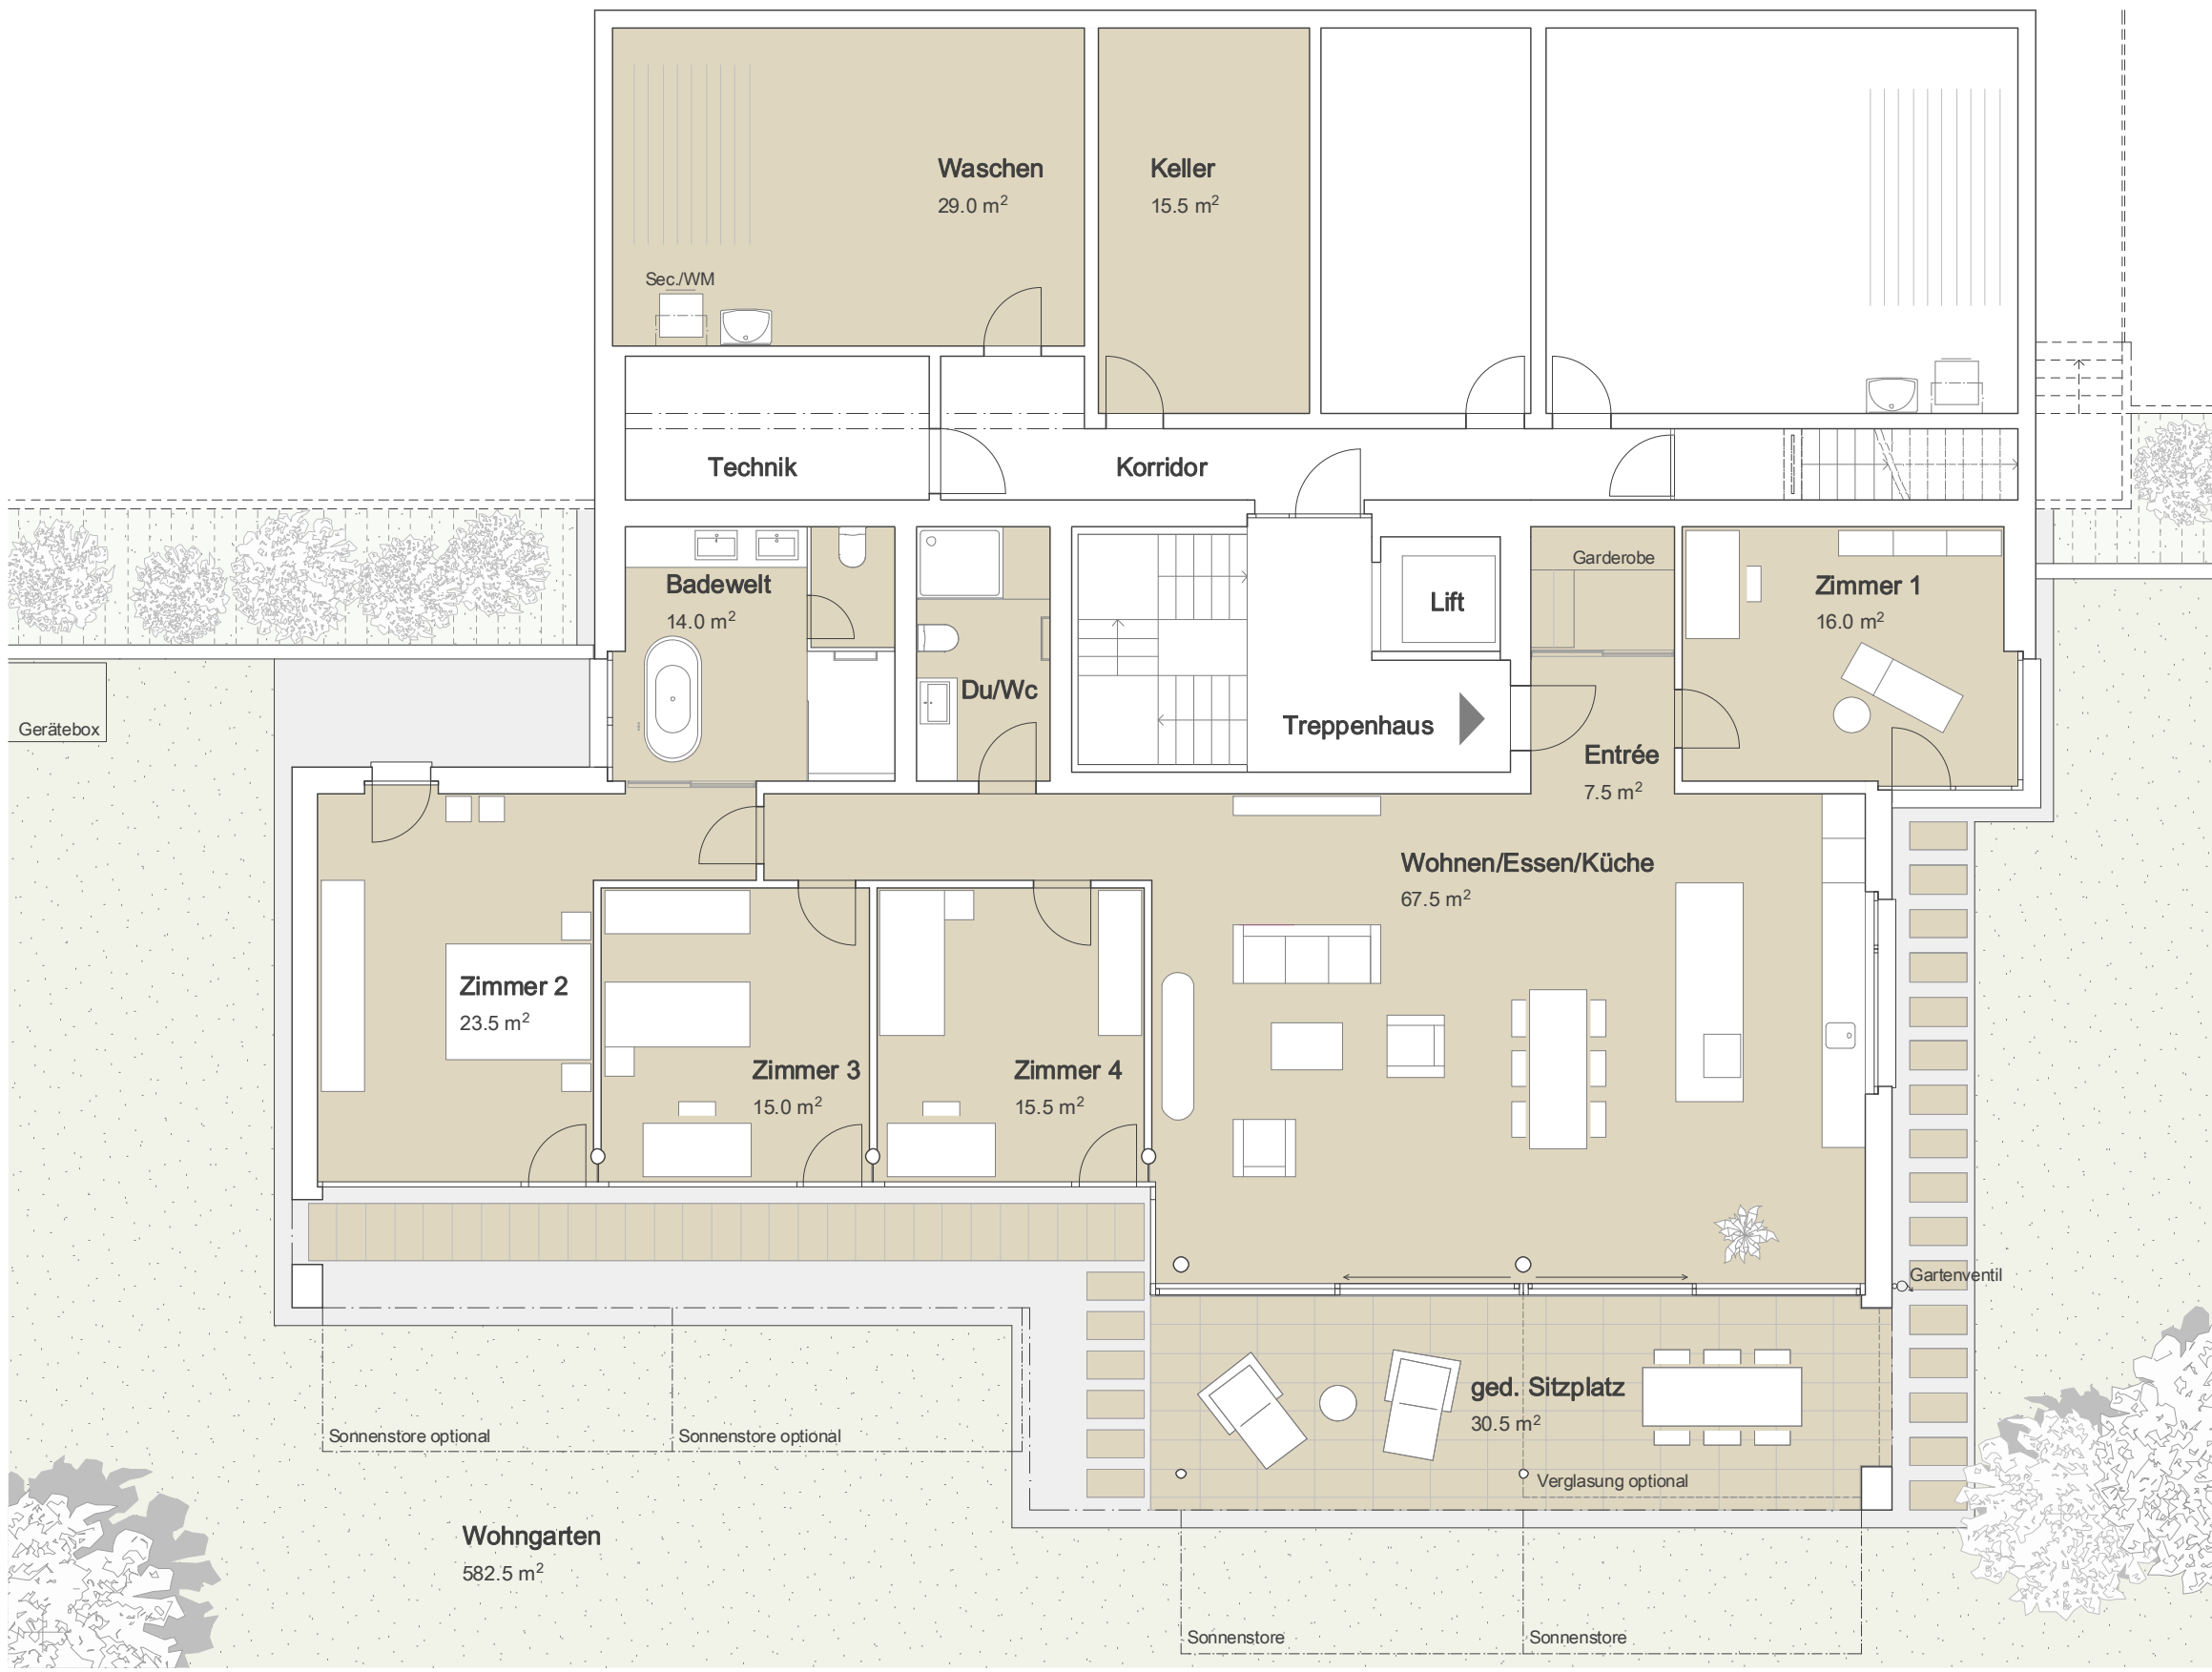

Panoramahaus 11 "Eiger" mit Garten

NR. 488 / V DAT. 16.12.11 GR. A3 GEZ. om REV. REV. REV.

5 1/2 Zimmer

Bruttowohnfläche	194.7 m ²
ged. Sitzplatz	30.5 m ²
Wohngarten	582.5 m ²
Umgebung	21.5 m ²
Nebenträume (Waschen / Keller)	44.5 m ²
Doppelgarage	36.0 m ²
Vorplatz	5.0 m ²

Fläche total 914.7 m²

Panoramahaus 11 "Eiger" mit Garten Wohngarten

NR. 488 / V DAT. 16.12.11 GR. A3 GEZ. om REV. REV. REV.

5 1/2 Zimmer

Bruttowohnfläche	194.7 m2
ged. Sitzplatz	30.5 m2
Wohngarten	582.5 m2
Umgebung	21.5 m2
Nebenträume (Waschen / Keller)	44.5 m2
Doppelgarage	36.0 m2
Vorplatz	5.0 m2

Fläche total 914.7 m2

Panoramahaus 11 "Eiger" mit Garten / Doppelgarage

NR. 488 / V DAT. 16.12.11 GR. A3 GEZ. om REV. REV. REV.