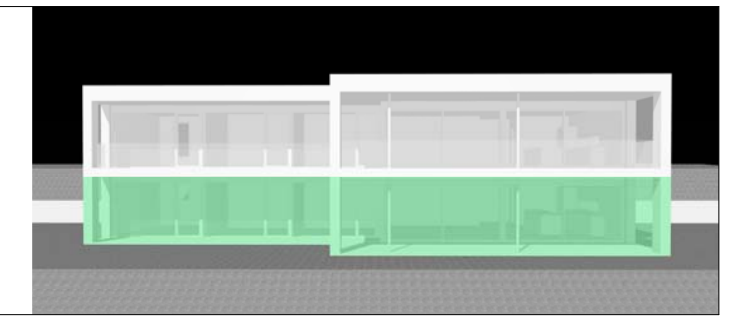

Panoramahaus 11 "Eiger" mit Garten

NR. 488 / V DAT. 16.12.11 GR. A3 GEZ. om REV. REV. REV.

5 1/2 Zimmer

Bruttowohnfläche	194.7 m ²
ged. Sitzplatz	30.5 m ²
Wohngarten	582.5 m ²
Umgebung	21.5 m ²
Nebenträume (Waschen / Keller)	44.5 m ²
Doppelgarage	36.0 m ²
Vorplatz	5.0 m ²

Fläche total 914.7 m²

Panoramahaus 11 "Eiger" mit Garten Wohngarten

NR. 488 / V DAT. 16.12.11 GR. A3 GEZ. om REV. REV. REV.

5 1/2 Zimmer

Bruttowohnfläche	194.7 m2
ged. Sitzplatz	30.5 m2
Wohngarten	582.5 m2
Umgebung	21.5 m2
Nebenträume (Waschen / Keller)	44.5 m2
Doppelgarage	36.0 m2
Vorplatz	5.0 m2

Fläche total 914.7 m2

Panoramahaus 11 "Eiger" mit Garten / Doppelgarage

NR. 488 / V DAT. 16.12.11 GR. A3 GEZ. om REV. REV. REV.