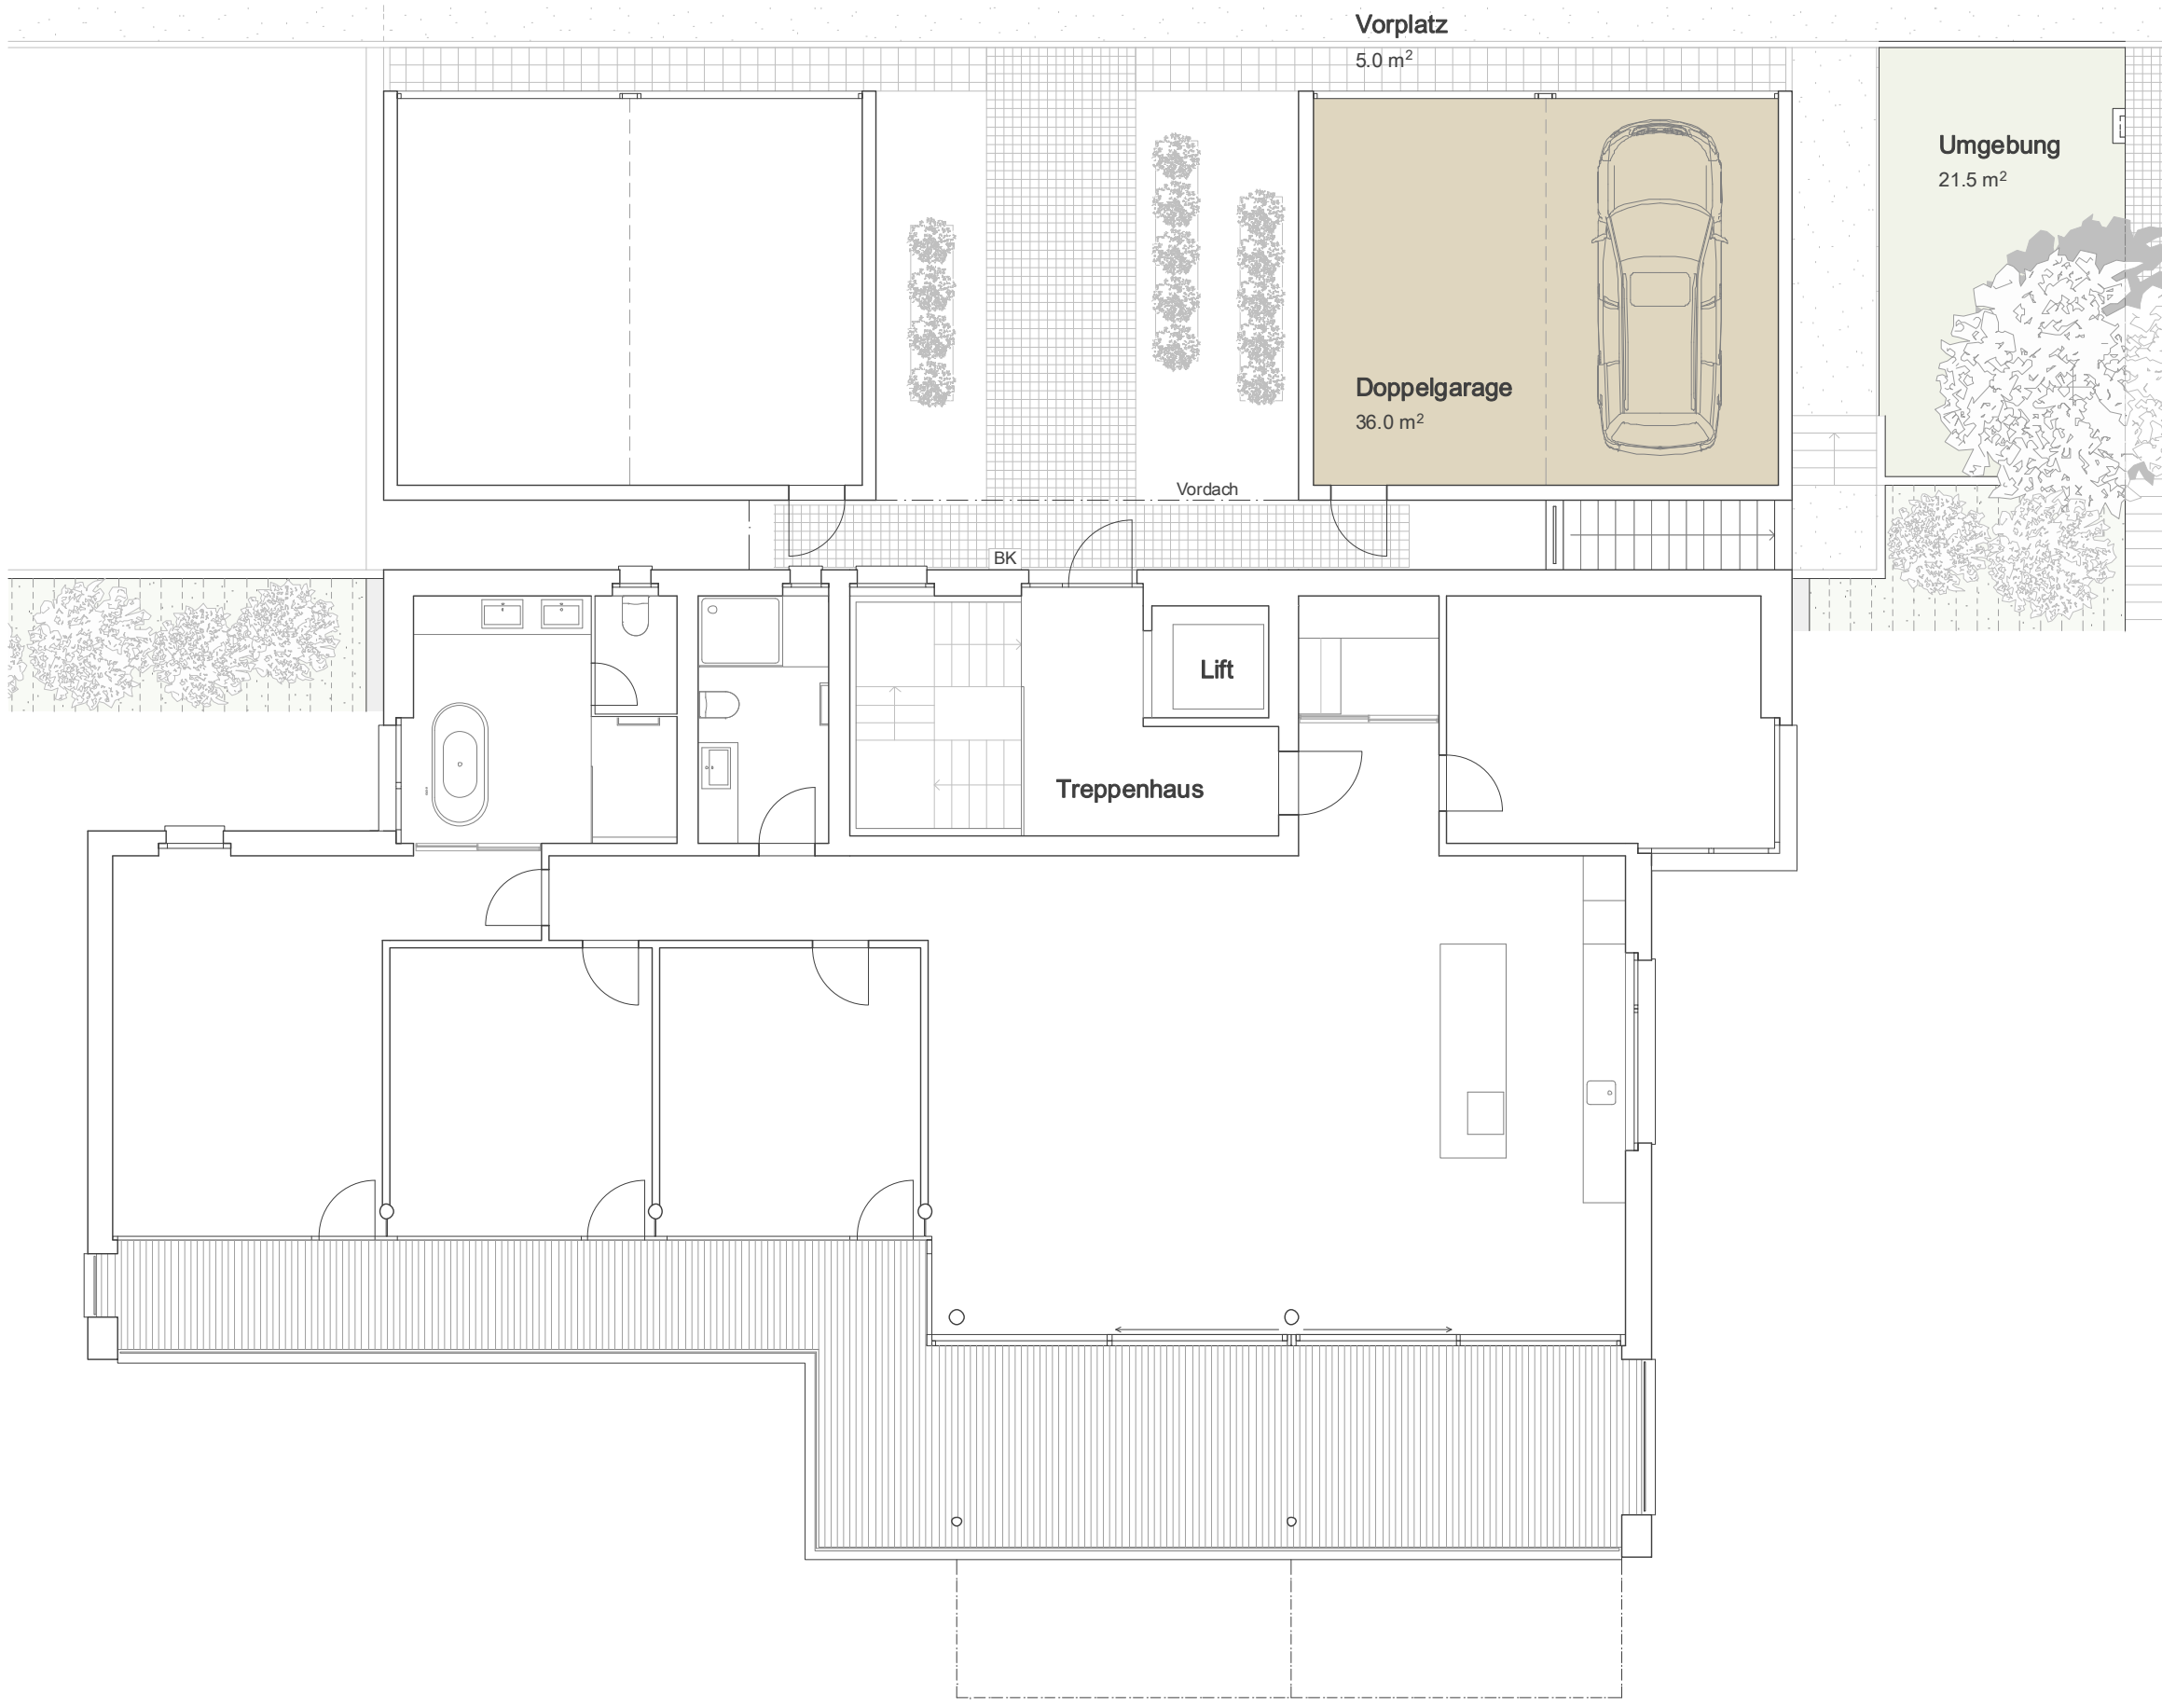

Panoramahaus 11 "Eiger" mit Garten

NR. 488 / V DAT. 16.12.11 GR. A3 GEZ. om REV. REV. REV.

5 1/2 Zimmer

Bruttowohnfläche	194.7 m ²
ged. Sitzplatz	30.5 m ²
Wohngarten	582.5 m ²
Umgebung	21.5 m ²
Nebenträume (Waschen / Keller)	44.5 m ²
Doppelgarage	36.0 m ²
Vorplatz	5.0 m ²

Fläche total 914.7 m²

Panoramahaus 11 "Eiger" mit Garten Wohngarten

NR. 488 / V DAT. 16.12.11 GR. A3 GEZ. om REV. REV. REV.

5 1/2 Zimmer

Bruttowohnfläche	194.7 m2
ged. Sitzplatz	30.5 m2
Wohngarten	582.5 m2
Umgebung	21.5 m2
Nebenträume (Waschen / Keller)	44.5 m2
Doppelgarage	36.0 m2
Vorplatz	5.0 m2

Fläche total 914.7 m2

Panoramahaus 11 "Eiger" mit Garten / Doppelgarage

NR. 488 / V DAT. 16.12.11 GR. A3 GEZ. om REV. REV. REV.